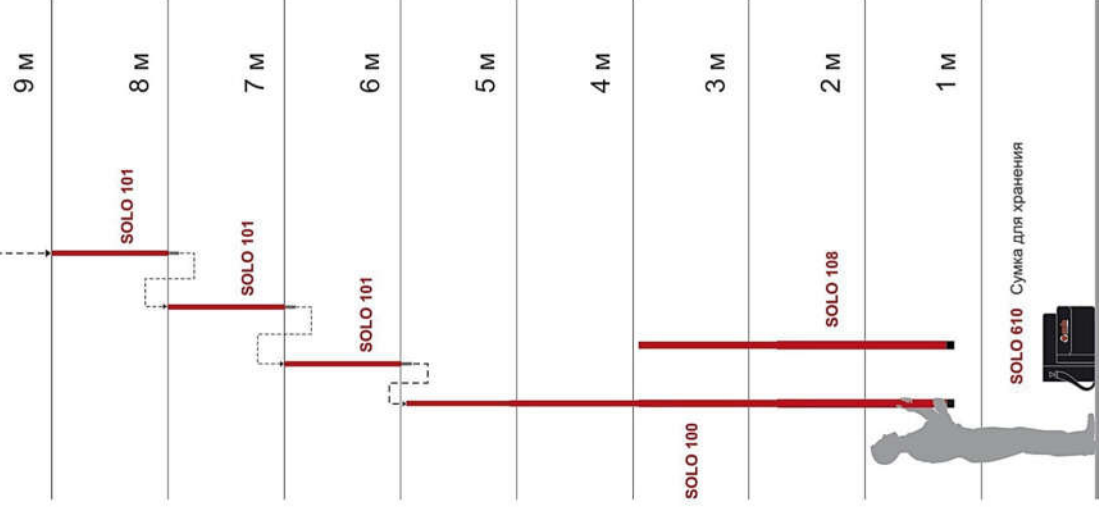

detector testers
testing technology from No Climb

No Climb Products Ltd

Edison House
163 Dixons Hill Road
Wellham Green
Hertfordshire AL9 7JE
United Kingdom
Tel: +44 (0) 1707 282 760
Fax: +44 (0) 1707 282 777
info@detectortesters.com

www.solo-tester.com

www.detectortesters.com